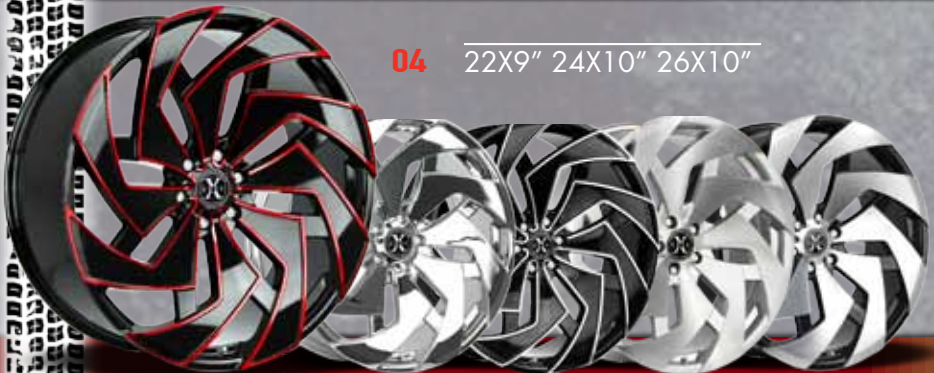

FF-ROAD MONSTER

All wheels below are available in
Chrome • Black
Black Milled • Black Red

01 22X9" 24X9.5" 26X10"

02 20X8.5" 22X9" 24X9.5" 26X10"

03 22X9" 24X9.5"

04 22X9" 24X10" 26X10"

B&R Wholesale *Tire & Wheels*